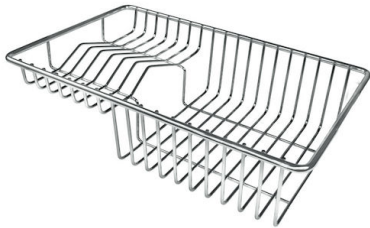

Milano Level 3

Compatible accessories/Accessori compatibili:

8100 600

GALERIE

GELIEFERT

**Automatischer Abfluss Space
Milano**
8407 115

OPTIONALES ZUBEHÖR

Gitter Black
8100 600

Schneidebrett aus Nussbaumholz
8642 000

Schneidebrett Twin aus HPDE
8644 101

Tellerkorb aus Edelstahl
8100 303

* nur in Kombination mit dem Zubehör
8644 101

Kit Black
8100 037

Messerständer
8100 030

* nur in Kombination mit dem Zubehör
8100 621