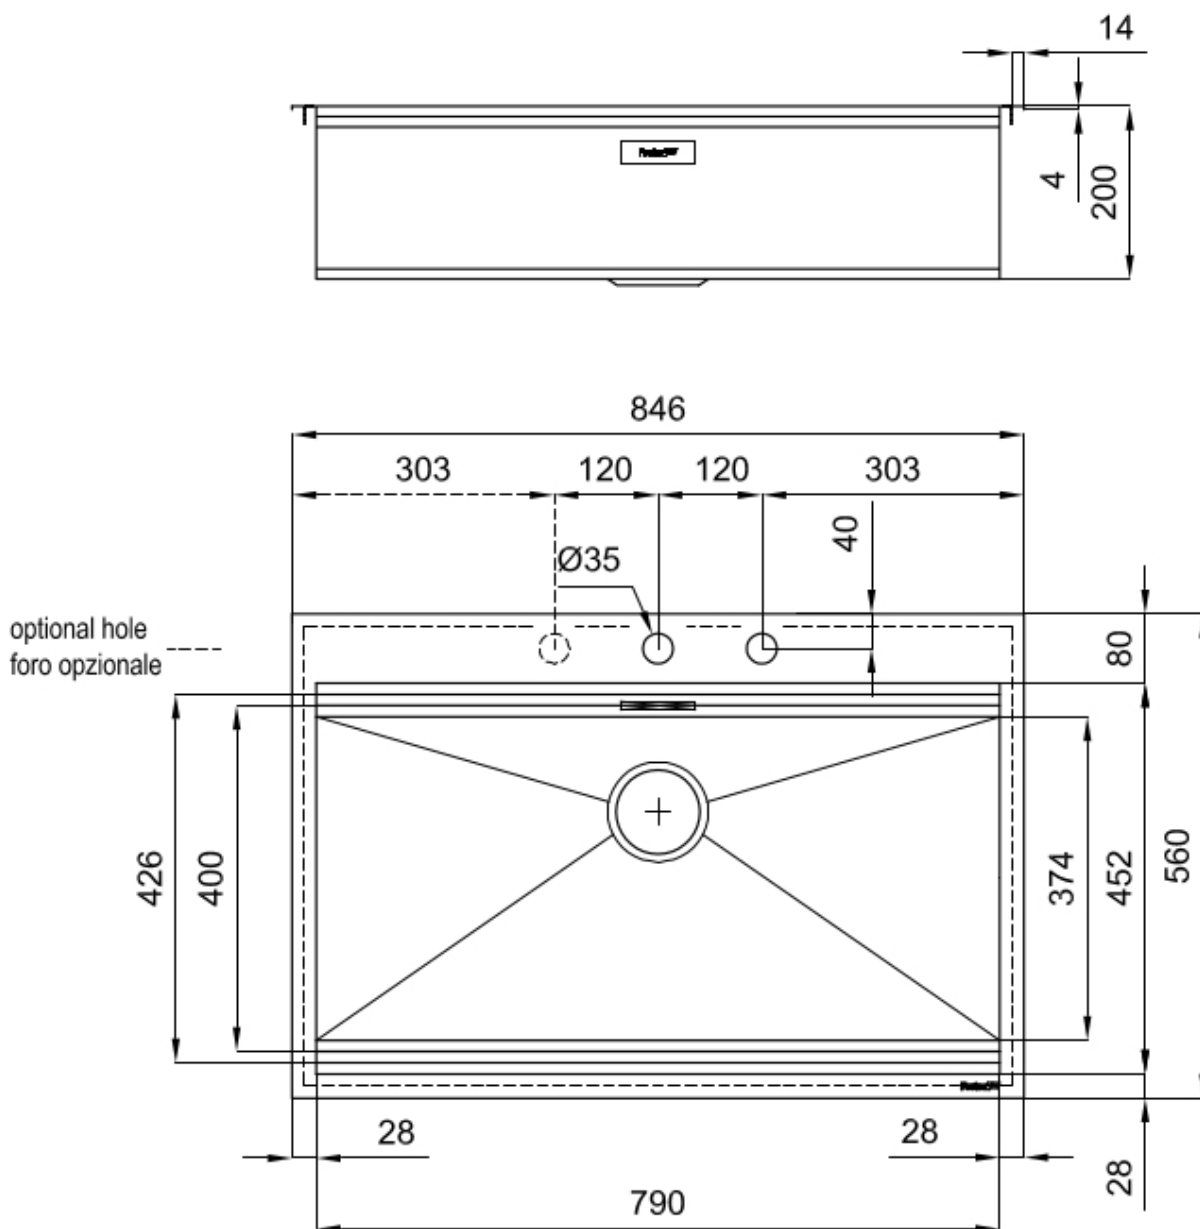

SPÜLBECKEN

Stahlstärke 1 mm. Eine beachtliche Dicke, die maximale Robustheit für Spülen garantiert, die die Zeichen der Zeit nicht kennen.

UMLAUFENDER ÜBERLAUF

Der Überlauf ist ein allgegenwärtiges Sicherheitsmerkmal bei Foster-Spülbecken, das verhindert, dass das Wasser aus dem Becken überläuft, wenn man es einmal vergisst. Die Lösung des Randablaufs verbessert die Ästhetik dank ihrer quadratischen und essentiellen Form.

TECHNISCHE DATEN